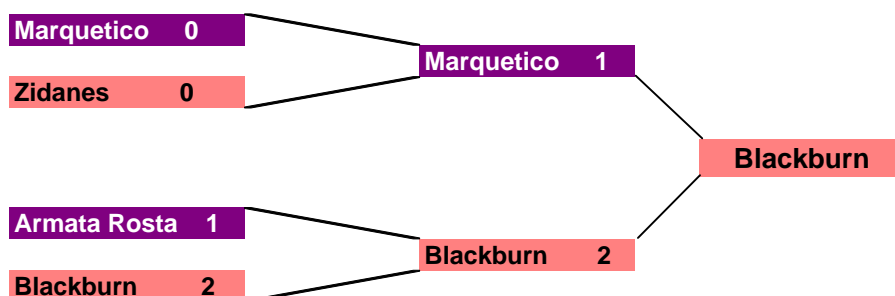

Mondiale per Club

SEMIFINALE

FINALE

CAMPIONE

formazioni semifinali

Blackburn 2:1 Armata Rosta

Marquetico 0:0 Zidanes

Blackburn	2:1	Armata Rosta	69,5	Marquetico	0:0	Zidanes	40,0
75,5	3-5-2	3-5-2	6	63,0	3-4-3	3-4-3	6
6	Agazzi	Sirigu	9,5	6	De Sanctis	Lobont	s.v.
6	Maicon	Juan	6	6,5	Nagatomo	Burdisso N.	s.v.
6	Von Bergen	Gamberini	s.v.	6	Balzaretti	Gastaldello	6
10	Armero	Alvarez	6	5,5	Antonini	Volta	6
6,5	Sanchez	Marchisio	5,5	5,5	Giacomazzi	Inler	s.v.
5	Hernanes	Ljaic	6	5	Rossi M.	Gobbi	4,5
6	Constant	Cossu	6	4,5	Asamoah	Veloso	s.v.
7	Naingollan	Cambiasso	6,5	10	Veloso	Coutinho	5,5
10,5	Hamsik	Sanchez	s.v.	5	Robinho	Pazzini	s.v.
3	Totti	Lavezzi	5,5	3	Mutu	Floro Flores	6
9,5	Zarate	Iaquinta	6,5		Totti	Moscardelli	6
		Canini	6,5			Sneijder	6
		Schelotto	6				

formazioni finali

Blackburn 2:1 Marquetico

Armata 1:1 Zidanes

Blackburn	2:1	Marquetico	68,0	Armata	1:1	Zidanes	66,0
74,5	3-5-2	3-4-3	6	68,0	3-5-2	3-4-3	6
6	Boruc	De Sanctis	6	5	Sirigu	Doni	6
6	Maicon	Balzaretti	6	7	Juan	Gastaldello	6
6	Armero	Nagatomo	6	6	Gamberini	Volta	6
6	Silvestre	Armero	6	6	Alvarez	Garics	s.v.
6,5	Hamsik	Rossi M.	6	s.v.	Marchisio	Inler	5,5
10	Hernanes	Rafinha	6	6	Ljaic	Veloso	6
10	Sanchez	Asamoah	5	5	Cossu	Parolo	6,5
7	Constant	Ramirez	6	6	Cambiasso	Gobbi	6
6	Zanetti	Maxi Lopez	10	10	Sanchez	Pazzini	6
5	Iaquinta	Robinho	5	s.v.	Lavezzi	Moscardelli	6
6	Zarate	Del Piero	s.v.	5	Iaquinta	Floro Flores	s.v.
		Mutu	6	6	Poli	Burdisso	6
				6	Gilardino	Maccarone	6